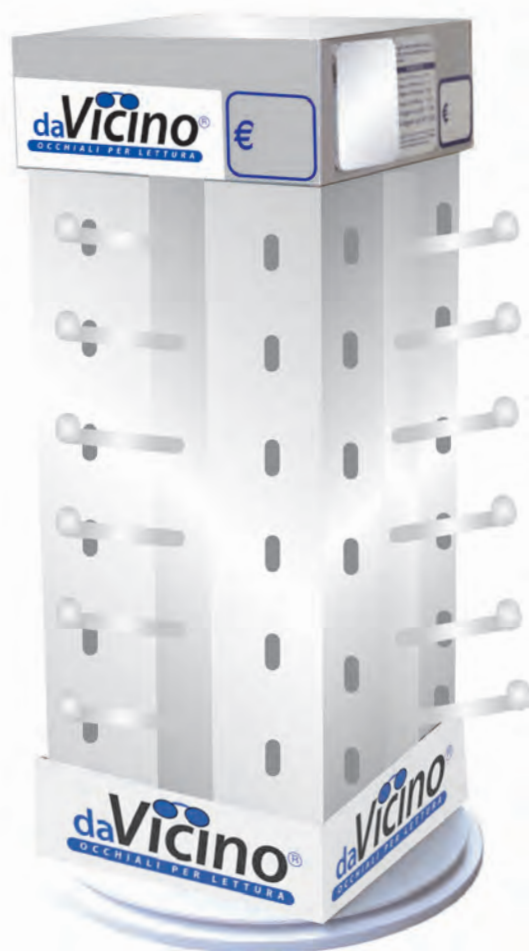

**OMAGGIO: ASTUCCIO E CORDICELLA!**

Confezione/espositore da banco per 24 occhiali, dimensioni: L. 27 x P. 21,5 x H. 32,5 cm. Completo di specchio, test per autodiagnosi della vista.

Qualità garantita da severi controlli e certificata da Attestato del Ministero della Salute.

Kit DaVicino FREEDOM: n° 24 occhiali, in 4 colori, diottrie assortite da +1,00 a +3,50.

- Montatura: unisex, in leggero materiale organico iniettato.
- Aste: flessibili con meccanismo a molla.
- Lenti: asferiche, molto sottili ed infrangibili.
- Colori: 4 colori di moda.
- Completi di: elegante astuccio in pelle ecologica, cordoncino per appendere al collo gli occhiali, garanzia di due anni.

# Gli espositori tradizionali

www.davicino.it www.ioi.it

**NOVITA'**

**IN OMAGGIO**

**ACQUISTANDO n. 24 OCCHIALI (n. 1 kit):**

**Espositore girevole da banco per 24 occhiali (cod. 1196)**

Caratteristiche:

- Specchio.
- Base girevole.
- Test per autodiagnosi della vista.
- Dimensioni: L cm 16 x P cm 16 x H cm 62.

**NOVITA'**

**IN OMAGGIO**

**ACQUISTANDO n. 96 OCCHIALI (n. 4 kit):**

**Espositore da terra girevole per 48 occhiali (cod. 1240)**

Caratteristiche:

- Specchi.
- Test per autodiagnosi della vista.
- Dimensioni: L cm 18 x P cm 9 x H cm 183.